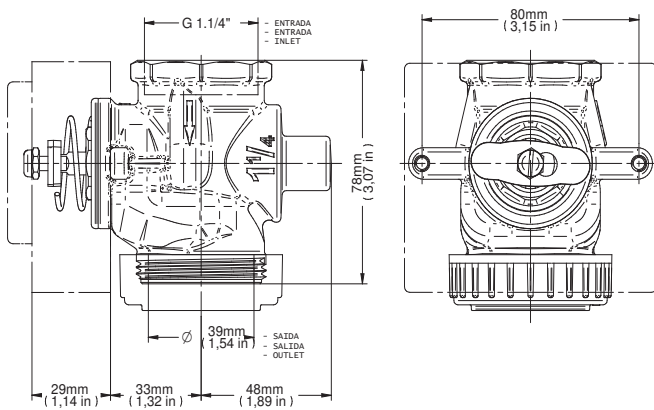

GARANTIA

Esse produto possui Garantia Toda Vida: qualidade e segurança por tempo indeterminado.

CURVA DE VAZÃO

14/10/20

ESPECIFICAÇÃO TÉCNICA

| | |
|------------------------|--|
| CLASSE DE PRESSÃO | 2 a 40 m.c.a |
| BITOLA | 3/4" - DN 20 |
| COMPOSIÇÃO | Liga de Cobre ,Plástico Engenharia e Zamac |
| TEMPERATURA MÁXIMA | 70°C |
| ACIONAMENTO E VEDAÇÕES | Possui tripla vedação O'ring ao longo do eixo, proporcionando maior segurança contra vazamentos. |

DIMENSIONAL

PEÇAS DE REPOSIÇÃO

| POS | CÓDIGO | DENOMINAÇÃO |
|-----|----------|-----------------------|
| 1 | 20990100 | KIT VED TORNEIRA |
| 2 | 00856100 | KIT ANEL O'RING 2-017 |
| 3 | 00668200 | KIT BUJAO RP AR |
| 4 | 20992100 | KIT CHAVE AR |