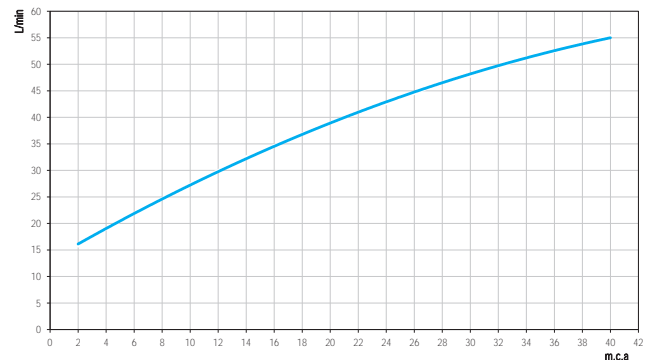

Sistema de vedação: borracha nitrílica, proporciona vedação perfeita com durabilidade média de abertura e fechamento superior a 30 mil vezes;

O registro de pressão tem como finalidade interromper ou regular a vazão de água dos chuveiros por meio de um eficiente sistema de vedação.

GARANTIA

Esse produto possui Garantia Toda Vida: qualidade e segurança por tempo indeterminado.

CURVA DE VAZÃO

14/10/20

ESPECIFICAÇÃO TÉCNICA

| | |
|------------------------|--|
| CLASSE DE PRESSÃO | 2 a 40 m.c.a |
| BITOLA | 3/4" - DN 20 |
| COMPOSIÇÃO | Liga de Cobre ,Plástico Engenharia e Zamac |
| TEMPERATURA MÁXIMA | 70°C |
| ACIONAMENTO E VEDAÇÕES | Possui tripla vedação O'ring ao longo do eixo, proporcionando maior segurança contra vazamentos. |