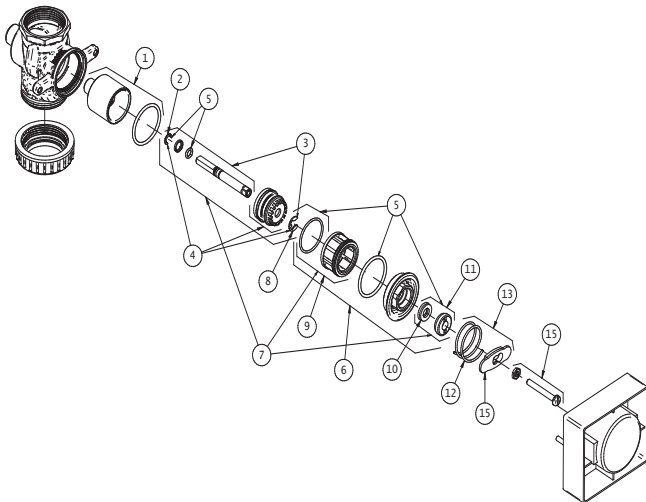

Podem ser instalados em redes hidráulicas aparentes ou embutidas e apresentam facilidade na manutenção;

A chave de acionamento destacável impede que os registros sejam manuseados por pessoas não autorizadas, assegurando economia de água;

Sistema de vedação: borracha nitrílica, proporciona vedação perfeita com durabilidade média de abertura e fechamento superior a 30 mil vezes;

O registro de pressão tem como finalidade interromper ou regular a vazão de água dos chuveiros por meio de um eficiente sistema de vedação.

GARANTIA

Esse produto possui Garantia Toda Vida: qualidade e segurança por tempo indeterminado.

CURVA DE VAZÃO

14/10/20

ESPECIFICAÇÃO TÉCNICA

| | |
|------------------------|--|
| CLASSE DE PRESSÃO | 2 a 40 m.c.a |
| BITOLA | 3/4" - DN 20 |
| COMPOSIÇÃO | Liga de Cobre ,Plástico Engenharia e Zamac |
| TEMPERATURA MÁXIMA | 70°C |
| ACIONAMENTO E VEDAÇÕES | Possui tripla vedação O'ring ao longo do eixo, proporcionando maior segurança contra vazamentos. |

DIMENSIONAL

PEÇAS DE REPOSIÇÃO

| POS | CÓDIGO | DENOMINAÇÃO |
|-----|----------|-----------------------|
| 1 | 20990100 | KIT VED TORNEIRA |
| 2 | 00856100 | KIT ANEL O'RING 2-017 |
| 3 | 00668200 | KIT BUJAO RP AR |
| 4 | 20992100 | KIT CHAVE AR |